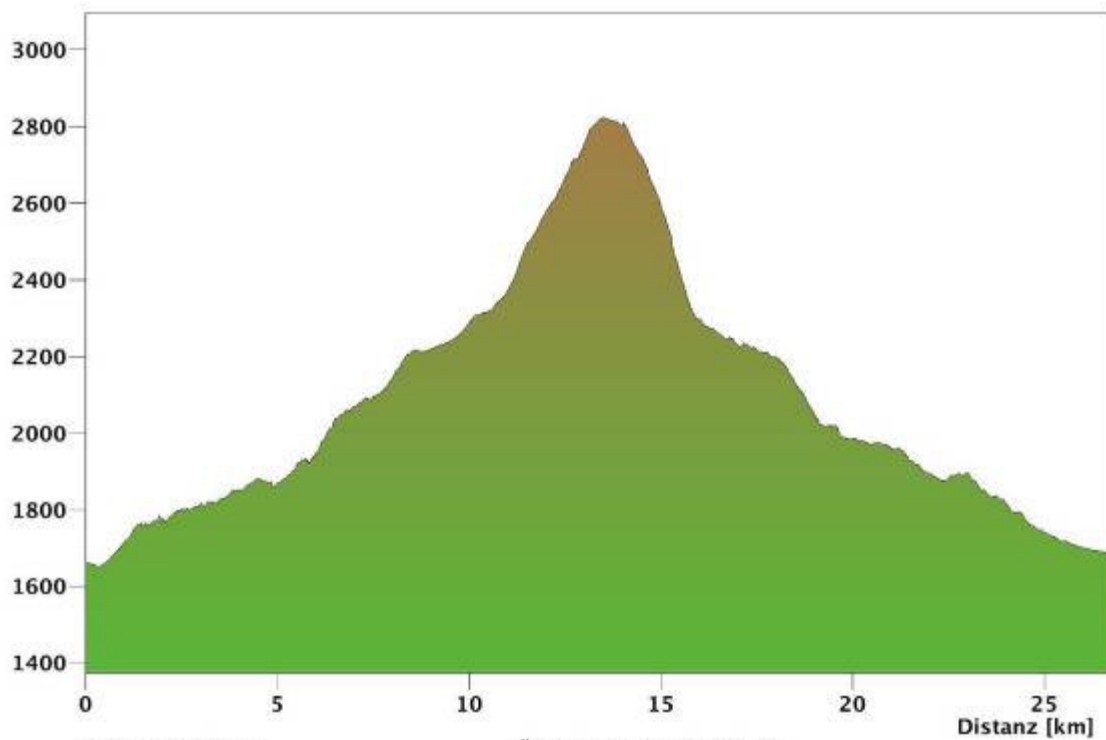

Höhenprofil, Distanz, Laufzeit

S-chanf - Fuorcla Chaschauna - La Punt

Höhe [m]

Distanz 26.8 km
Gesamtaufstieg 1478 m
Maximale Höhe 2822 m
Marschzeit hin 8 h 50 min

Überhöhungsfaktor 10.0
Gesamtabstieg 1457 m
Minimale Höhe 1649 m
Marschzeit zurück 8 h 53 min