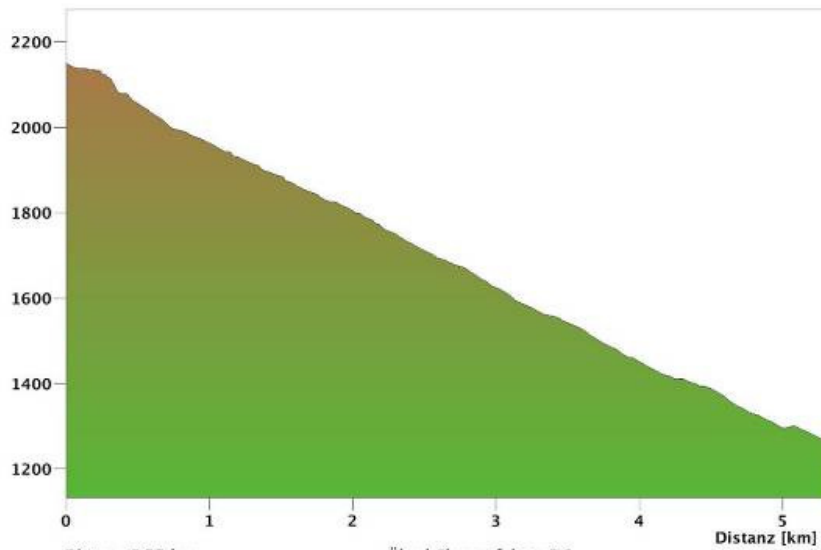

Flöna ist ein kleines Bergbeizlein. Sommer und Winter für Gruppen geöffnet!
-> www.floena.ch / Tel: 077 252 2189

Höhenprofil - Distanz - Laufzeit:

© www.swisstopo.ch

Sent - Flöna - Scuol

Höhenprofil - Distanz - Laufzeit: Motta Naluns - Flöna - Scuol

Höhe [m]

Distanz 5.33 km
Gesamtaufstieg 9 m
Maximale Höhe 2150 m
Marschzeit hin 1 h 41 min

Überhöhungsfaktor 3.0
Gesamtabstieg 901 m
Minimale Höhe 1259 m
Marschzeit zurück 2 h 38 min

Swiss Map
© 2008, Bundesamt für Landestopografie swisstopo, CH-3084 Wädern

Höhenprofil, Distanz, Laufzeit Motta Naluns - Flöna - Sent

Höhe [m]

Distanz 8.58 km
Gesamtaufstieg 197 m
Maximale Höhe 2151 m
Marschzeit hin 2 h 38 min

Überhöhungsfaktor 7.0
Gesamtabstieg 917 m
Minimale Höhe 1430 m
Marschzeit zurück 3 h 25 min