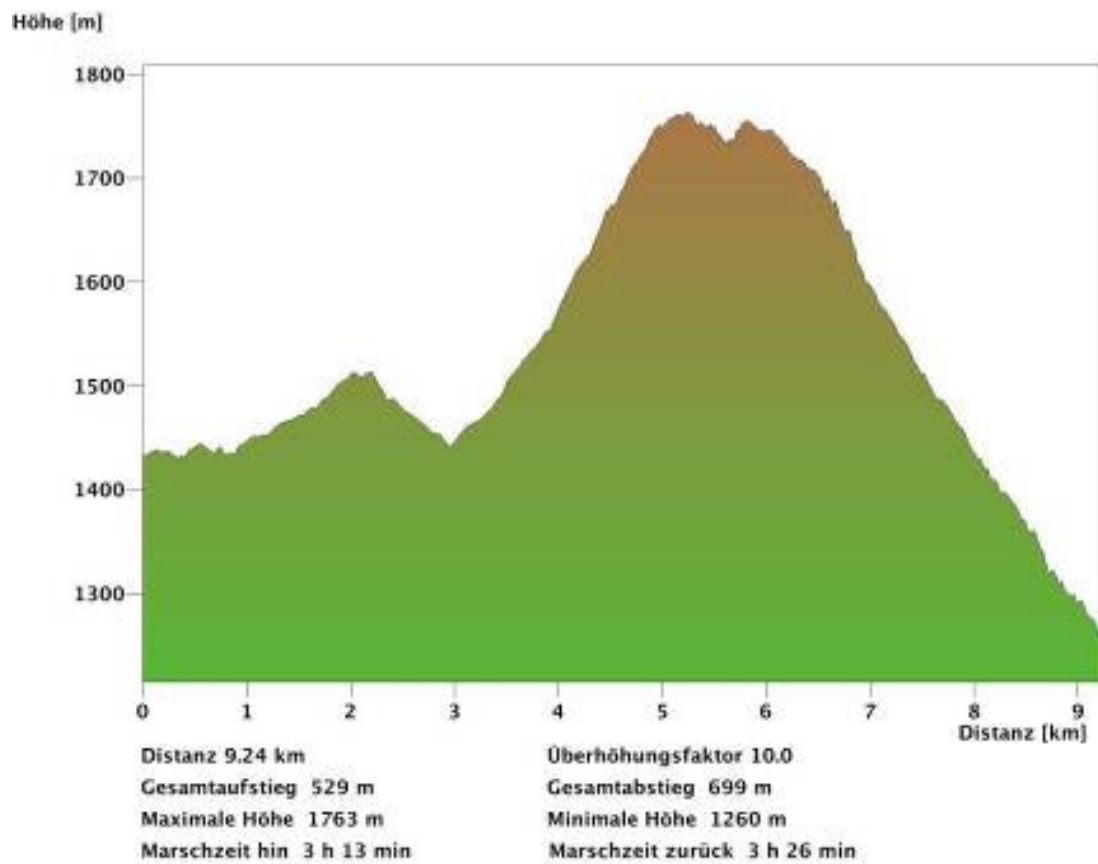

Flöna ist ein kleines Bergbeizlein. Sommer und Winter für Gruppen geöffnet!
-> www.floena.ch / Tel: 077 252 2189

Höhenprofil - Distanz - Laufzeit:

© www.swisstopo.ch

Sent - Flöna - Scuol

Höhenprofil - Distanz - Laufzeit: Motta Naluns - Flöna - Scuol

Höhe [m]

Distanz 5.33 km
Gesamtaufstieg 9 m
Maximale Höhe 2150 m
Marschzeit hin 1 h 41 min

Überhöhungsfaktor 3.0
Gesamtabstieg 901 m
Minimale Höhe 1259 m
Marschzeit zurück 2 h 38 min

Swiss Map
© 2008, Bundesamt für Landestopografie swisstopo, CH-3084 Wädern

Höhenprofil, Distanz, Laufzeit Motta Naluns - Flöna - Sent

Höhe [m]

Distanz 8.58 km
Gesamtaufstieg 197 m
Maximale Höhe 2151 m
Marschzeit hin 2 h 38 min

Überhöhungsfaktor 7.0
Gesamtabstieg 917 m
Minimale Höhe 1430 m
Marschzeit zurück 3 h 25 min